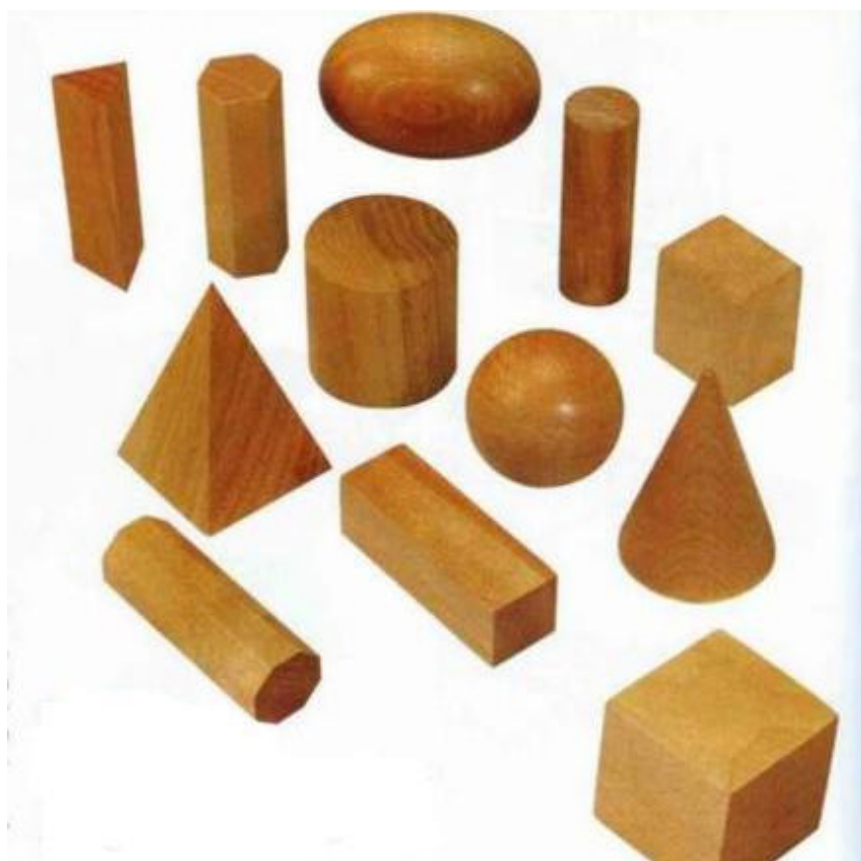

Tremodeller

Besøk vårt
nettsted
www.de.no

*Med modeller blir
det helt klart !*

Nr. 28295

Settet består av :

- 1 terning
- 1 halvterning
- 2 sylindere
- 1 kule
- 1 halvkule
- 1 pyramid
- 1 kjeGLE
- 1 prisme
- 1 rektangulær prisme osv.