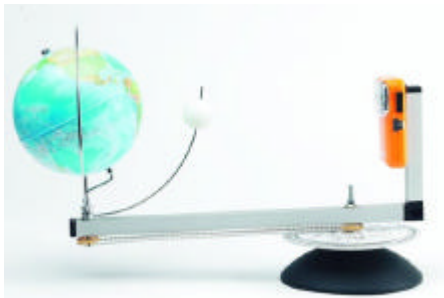

DE

Undervisningsteknikk

NYHET!

NOK. 1 690,- *

* ekskl. mva og frakt

Cosmograf

Nr. 04467

Robust modell. Enkel å bruke.

Cosmografen viser tydelig de forskjellige astronomiske fenomener : månens ulike faser, dag og natt, himmellegemenes bane, jordens rotasjon, solerv, jevndøgn, osv. -

En stabil sokkel hvor det er festet en dreibar arm som har solen som sin rotasjonsakse. Ytterst på armen finner man jord- og månesystemet, som går i bane rundt solen, og som dreier seg rundt seg selv. Jordens akse har en helling på $23,5^\circ$, man kan justere den manuelt. Et mekanisk bindeledd (tannhjul og lenke) gjør det mulig å stille inn jorden etter sesongene, som er avbildet og merket av på et rundt Brett som står i sentrum av systemet, regulert etter stjernekonstellasjonene. Solen er ikke lysende men kan erstattes av en tilleggslykt.

Solens diameter : 200 mm

Jordens diameter : 150 mm

Månens diameter : 35 mm

Norsk bruksanvisning er vedlagt.

Nr. 04468

Tilleggsutstyr som gir deg muligheten til å erstatte sola med en lyskilde