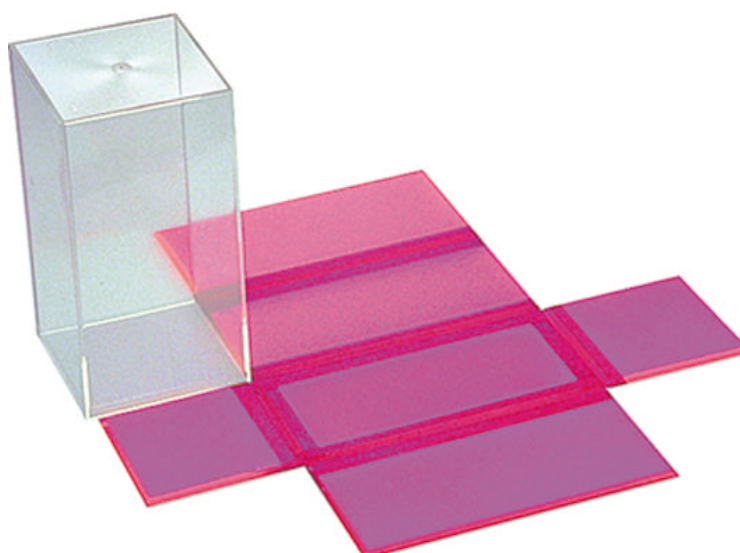

Modeller for Matematikk- undervisningen

Modell for flateoversikt

*Med modeller blir
det helt klart !*

DE

Undervisningsteknikk

DE-Undervisningsteknikk
Ødegårdssvingen 7
1405 Langhus
Norway

Tlf : 64 86 69 03
Mobil : 90 07 69 29
Fax : 64 86 92 99
Mail : info@de.no

Nr. 213

4-kantet prisme (150mm) for visualisering av utfolding av flater. Modellparet består av en modell i klar akryl og en utbrettbar modell i tilnærmet samme størrelse. Den utbrettbare modellen er i farget massiv plast og er "hengslet" i alle flatedelingene. Passer utenpå modellen i klar akryl.