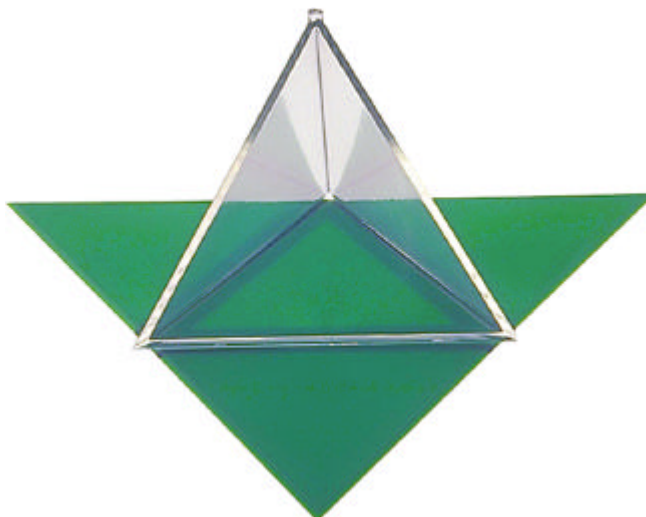

### **Nr. 220**

Tetrahedron (150mm) for visualisering av utfolding av flater. Modellparet består av en modell i klar akryl og en utbrettbar modell i tilnærmet samme størrelse. Den utbrettbare modellen er i farget massiv plast og er "hengslet" i alle flatedelingene. Passer inni modellen i klar akryl.