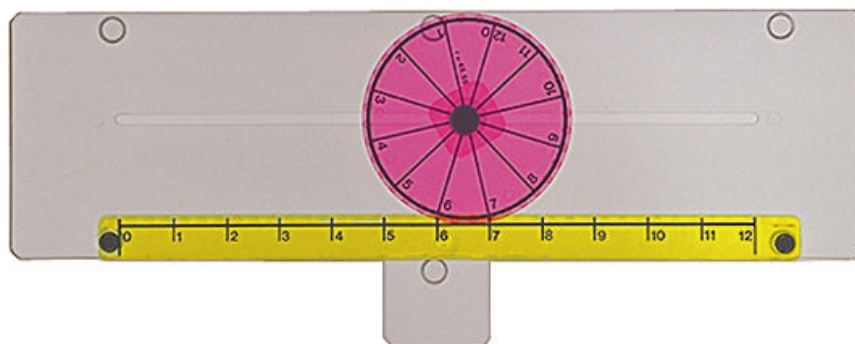

## Bevegelige modeller for overhead

*Med modeller blir  
det helt klart !*

### **Nr. 206**

Transparent med bevegelig sirkel for beregning av sirkelpereferi.

Transparenten er bevegelig og kan legges på overhead-projektoren.

**DE**

Undervisningsteknikk

DE-Undervisningsteknikk  
Ødegårdssvingen 7  
1405 Langhus  
Norway