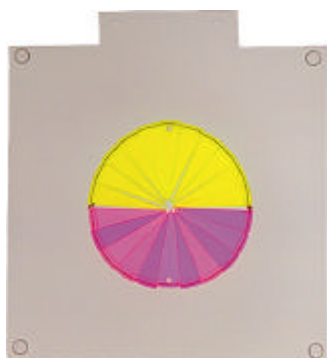

Modeller for Matematikk- undervisningen

Bevegelige modeller for overhead

*Med modeller blir
det helt klart !*

Nr. 521/T

Transparent for visning av areal av en sirkel — sirkelsegmenter.

Transparenten er bevegelig og kan legges på overhead-projektoren.